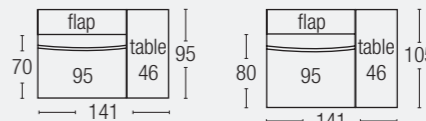

PENISOLA / PENINSULA