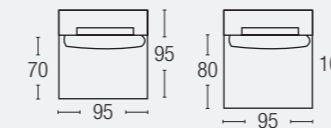

PENISOLA / PENINSULA