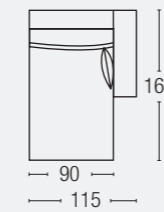

Guanciali 100% piuma naturale lavata, depolverizzata e sterilizzata. Misura dei guanciali 50 X 50 cm.

STRUCTURE

Laminated wood structure padded with polyurethane foam of different densities and covered in a 10 mm layer of bonded resin.

BRACCIOLI / ARMREST

Bracciolo 15 cm
Armrest 15 cm

Bracciolo 25 cm
Armrest 25 cm

ACCESSORI / ACCESSORIES

PIANO VASSOIO IN MDF / PLAN-TRAY IN MDF

Disponibile nei colori / Available in
RAL 7001/7030/9003

DIVANO / SOFA

TERMINALE / ARMREST UNIT

PENISOLA / PENINSULA

CHAISE LOUNGUE

PANCA / BENCH

ANGOLO / CORNER

ANGOLO / CORNER

POUF

guanciali / pillows:
1 cm 65x65 - 2 cm 50x50