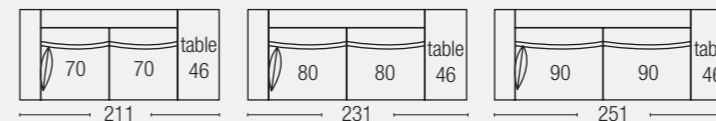

TERMINALE CON POUF / ARMREST UNIT WITH POUF*