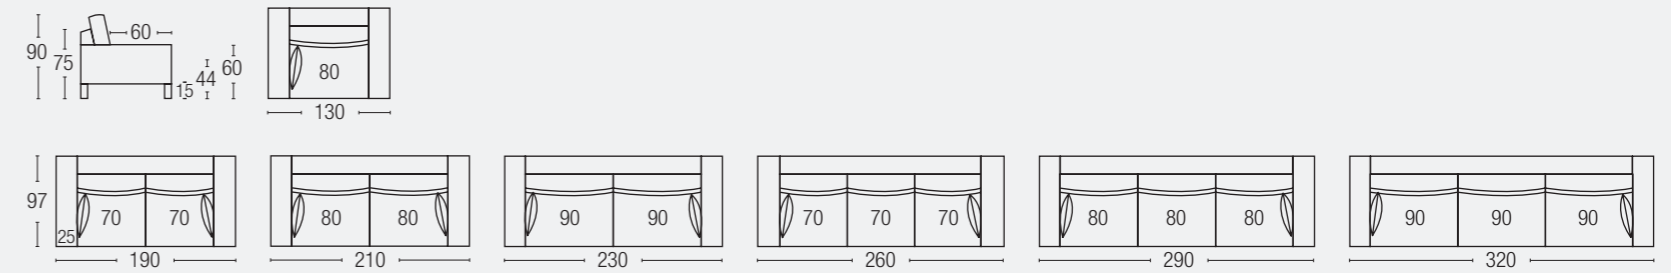

BRACCIOLI / ARMREST

Bracciolo 15 cm
Armrest 15 cm

Bracciolo 25 cm
Armrest 25 cm

ACCESSORI / ACCESSORIES

PIANO VASSOIO IN MDF / PLAN-TRAY IN MDF

Disponibile nei colori / Available in
RAL 7001/7030/9003

DIVANO / SOFA