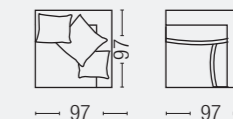

BRACCIOLI / ARMREST

Bracciolo 15 cm
Armrest 15 cm

Bracciolo 25 cm
Armrest 25 cm

ACCESSORI / ACCESSORIES

PIANO VASSOIO IN MDF / PLAN-TRAY IN MDF

Disponibile nei colori / Available in
RAL 7001/7030/9003

DIVANO / SOFA

TERMINALE / ARMREST UNIT

PENISOLA / PENINSULA

CHAISE LOUNGUE

PANCA / BENCH

ANGOLO / CORNER

ANGOLO / CORNER

POUF

guanciali / pillows:
1 cm 65x65 - 2 cm 50x50