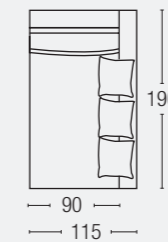

BRACCIOLI / ARMREST

Bracciolo 15 cm
Armrest 15 cm

Bracciolo 25 cm
Armrest 25 cm

ACCESSORI / ACCESSORIES

PIANO VASSOIO IN MDF / PLAN-TRAY IN MDF

Disponibile nei colori / Available in
RAL 7001/7030/9003

DIVANO / SOFA

TERMINALE / ARMREST UNIT

PENISOLA / PENINSULA

CHAISE LOUNGUE

PANCA / BENCH

ANGOLO / CORNER

ANGOLO / CORNER

POUF

guanciali / pillows:
1 cm 65x65 - 2 cm 50x50