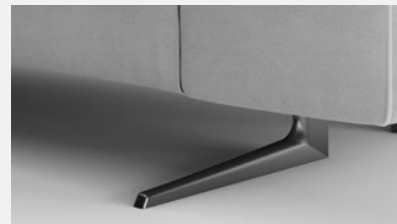

PIEDINI / FEET

PONTE NICK / PONTE NICK FOOT

Brunito / Burnished
Cromato lucido / Polished chromed
Satinato / Satin
h. 15 cm
A richiesta / On request:
- RAL verniciato opaco / Matt RAL varnished