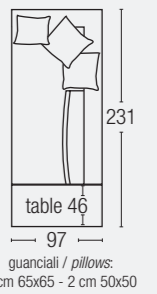

BRACCIOLI / ARMREST

Bracciolo 15 cm
Armrest 15 cm

Bracciolo 25 cm
Armrest 25 cm

ACCESSORI / ACCESSORIES

PIANO VASSOIO IN MDF / PLAN-TRAY IN MDF

Disponibile nei colori / Available in
RAL 7001/7030/9003

DIVANO / SOFA

TERMINALE / ARMREST UNIT

PENISOLA / PENINSULA

CHAISE LOUNGUE

PANCA / BENCH

ANGOLO / CORNER

ANGOLO / CORNER

POUF

guanciali / pillows:
1 cm 65x65 - 2 cm 50x50

ELEMENTI CON CUSCINO-COFFEE TABLE
ELEMENTS WITH CUSHION-COFFEE TABLE

TERMINALE CON POUF / ARMREST UNIT WITH POUF*

PENISOLA / PENINSULA

ANGOLARE CON POUF / CORNER WITH POUF

guanciali / pillows:
1 cm 65x65 - 2 cm 50x50