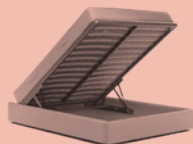

ATHENA

TESTATA - HEADREST

STRUTTURA

Fusto multistrato di pioppo.

IMBOTTITURA

TESTATA

Espanso D25 rivestita in Dacron.

STRUCTURE

Multilayer poplar wood structure.

HEADREST

Polyurethane padding with minimum density of 25 HR, covered in a layer of Dacron.

BOX/STORAGE BOX

disponibile per testata Athena / available for Athena headrest

COCCODRILLO

crocodile mouth

DOPPIA ALZATA

Double lift up

SHAPE

YOUR BED

SOMMIER
H. 28 CM
MAXI

bordo largo / large edge
L. 10 cm
con cucitura semplice / with plain seam

L. 190 X P. 226 X H. 136
L. 210 X P. 226 X H. 136