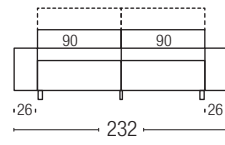

PIEDE / FOOT

ELLE / ELLE

Cromato lucido / Polished chrome
h. 10 cm

BRACCIOLO / ARMREST

PLAY

DI SERIE/
STANDARD
Bracciolo 26 cm
Armrest 26 cm

PLAY LIGHT

A RICHIESTA/
ON REQUEST
Bracciolo 20 cm
Armrest 20 cm

PLAY ARMCHAIR

DI SERIE SULLA POLTRONA/
STANDARD ON ARMCHAIR
Bracciolo bombato 16 cm
Rounded armrest 16 cm

DIVANO / SOFA

guanciali / pillows:
2 cm 45x45

guanciali / pillows:
2 cm 45x45

guanciali / pillows:
2 cm 45x45