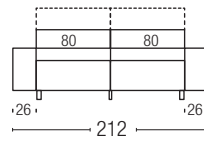

PIEDE / FOOT

ELLE / ELLE

Cromato lucido / Polished chrome
h. 10 cm

BRACCIOLO / ARMREST

PLAY

DI SERIE/
STANDARD
Bracciolo 26 cm
Armrest 26 cm

PLAY LIGHT

A RICHIESTA/
ON REQUEST
Bracciolo 20 cm
Armrest 20 cm

PLAY ARMCHAIR

DI SERIE SULLA POLTRONA/
STANDARD ON ARMCHAIR
Bracciolo bombato 16 cm
Rounded armrest 16 cm

DIVANO / SOFA

guanciali / pillows:
2 cm 45x45

guanciali / pillows:
2 cm 45x45

guanciali / pillows:
2 cm 45x45