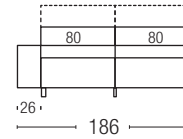

guanciali / pillows:
1 cm 45x45