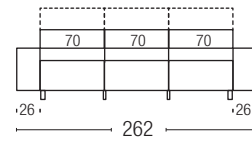

PIEDE / FOOT

ELLE / ELLE

Cromato lucido / Polished chrome
h. 10 cm

BRACCIOLO / ARMREST

PLAY

DI SERIE/
STANDARD
Bracciolo 26 cm
Armrest 26 cm

PLAY LIGHT

A RICHIESTA/
ON REQUEST
Bracciolo 20 cm
Armrest 20 cm

PLAY ARMCHAIR

DI SERIE SULLA POLTRONA/
STANDARD ON ARMCHAIR
Bracciolo bombato 16 cm
Rounded armrest 16 cm

DIVANO / SOFA

guanciali / pillows:
2 cm 45x45

guanciali / pillows:
2 cm 45x45

guanciali / pillows:
2 cm 45x45