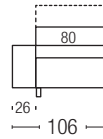

PLAY ARMCHAIR

DI SERIE SULLA POLTRONA/
STANDARD ON ARMCHAIR
Bracciolo bombato 16 cm
Rounded armrest 16 cm

DIVANO / SOFA

guanciali / pillows:
2 cm 45x45

guanciali / pillows:
2 cm 45x45

guanciali / pillows:
2 cm 45x45

guanciali / pillows:
2 cm 45x45

guanciali / pillows:
2 cm 45x45

POLTRONA / ARMCHAIR

guanciali / pillows:
1 cm 45x45

TERMINALE / ARMREST UNIT

guanciali / pillows:
1 cm 45x45

guanciali / pillows:
1 cm 45x45

guanciali / pillows:
1 cm 45x45

guanciali / pillows:
1 cm 45x45

guanciali / pillows:
1 cm 45x45

guanciali / pillows:
2 cm 45x45

ANGOLO / CORNER

guanciali / pillows:
2 cm 50x50

guanciali / pillows:
2 cm 50x50

POUF