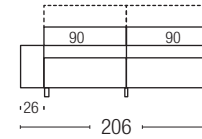

DIVANO / SOFA

guanciali / pillows:
2 cm 45x45

guanciali / pillows:
2 cm 45x45

guanciali / pillows:
2 cm 45x45

guanciali / pillows:
2 cm 45x45

guanciali / pillows:
2 cm 45x45

POLTRONA / ARMCHAIR

guanciali / pillows:
1 cm 45x45

TERMINALE / ARMREST UNIT

guanciali / pillows:
1 cm 45x45

guanciali / pillows:
1 cm 45x45

guanciali / pillows:
1 cm 45x45

guanciali / pillows:
1 cm 45x45

guanciali / pillows:
1 cm 45x45

guanciali / pillows:
2 cm 45x45

ANGOLO / CORNER

guanciali / pillows:
2 cm 50x50

guanciali / pillows:
2 cm 50x50

POUF