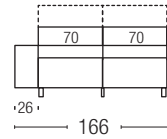

PLAY ARMCHAIR

DI SERIE SULLA POLTRONA/
STANDARD ON ARMCHAIR
Bracciolo bombato 16 cm
Rounded armrest 16 cm

DIVANO / SOFA

guanciali / pillows:
2 cm 45x45

guanciali / pillows:
2 cm 45x45

guanciali / pillows:
2 cm 45x45

guanciali / pillows:
2 cm 45x45

guanciali / pillows:
2 cm 45x45

POLTRONA / ARMCHAIR

guanciali / pillows:
1 cm 45x45

TERMINALE / ARMREST UNIT

guanciali / pillows:
1 cm 45x45

guanciali / pillows:
1 cm 45x45

guanciali / pillows:
1 cm 45x45

guanciali / pillows:
1 cm 45x45

guanciali / pillows:
1 cm 45x45

guanciali / pillows:
2 cm 45x45

ANGOLO / CORNER

guanciali / pillows:
2 cm 50x50

guanciali / pillows:
2 cm 50x50

POUF