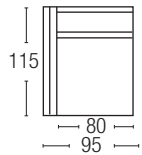

PLAY ARMCHAIR

DI SERIE SULLA POLTRONA/
STANDARD ON ARMCHAIR
Bracciolo bombato 16 cm
Rounded armrest 16 cm

DIVANO / SOFA

guanciali / pillows:
2 cm 45x45

guanciali / pillows:
2 cm 45x45

guanciali / pillows:
2 cm 45x45

guanciali / pillows:
2 cm 45x45

guanciali / pillows:
2 cm 45x45

POLTRONA / ARMCHAIR

guanciali / pillows:
1 cm 45x45

TERMINALE / ARMREST UNIT

guanciali / pillows:
1 cm 45x45

guanciali / pillows:
1 cm 45x45

guanciali / pillows:
1 cm 45x45

guanciali / pillows:
1 cm 45x45

guanciali / pillows:
1 cm 45x45

guanciali / pillows:
2 cm 45x45

ANGOLO / CORNER

guanciali / pillows:
2 cm 50x50

guanciali / pillows:
2 cm 50x50

POUF