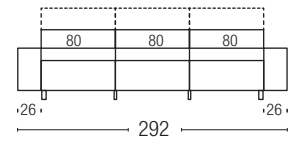

DIVANO / SOFA

guanciali / pillows:
2 cm 45x45

guanciali / pillows:
2 cm 45x45

guanciali / pillows:
2 cm 45x45

guanciali / pillows:
2 cm 45x45

guanciali / pillows:
2 cm 45x45

POLTRONA / ARMCHAIR

guanciali / pillows:
1 cm 45x45

TERMINALE / ARMREST UNIT

guanciali / pillows:
1 cm 45x45

guanciali / pillows:
1 cm 45x45

guanciali / pillows:
1 cm 45x45

guanciali / pillows:
1 cm 45x45

guanciali / pillows:
1 cm 45x45

guanciali / pillows:
2 cm 45x45

ANGOLO / CORNER

guanciali / pillows:
2 cm 50x50

guanciali / pillows:
2 cm 50x50

POUF