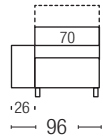

PLAY ARMCHAIR

DI SERIE SULLA POLTRONA/
STANDARD ON ARMCHAIR
Bracciolo bombato 16 cm
Rounded armrest 16 cm

DIVANO / SOFA

guanciali / pillows:
2 cm 45x45

guanciali / pillows:
2 cm 45x45

guanciali / pillows:
2 cm 45x45

guanciali / pillows:
2 cm 45x45

guanciali / pillows:
2 cm 45x45

POLTRONA / ARMCHAIR

guanciali / pillows:
1 cm 45x45

TERMINALE / ARMREST UNIT

guanciali / pillows:
1 cm 45x45

guanciali / pillows:
1 cm 45x45

guanciali / pillows:
1 cm 45x45

guanciali / pillows:
1 cm 45x45

guanciali / pillows:
1 cm 45x45

guanciali / pillows:
2 cm 45x45

ANGOLO / CORNER

guanciali / pillows:
2 cm 50x50

guanciali / pillows:
2 cm 50x50

POUF