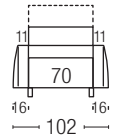

PIEDE / FOOT

ELLE / ELLE

Cromato lucido / Polished chrome
h. 10 cm

BRACCIOLO / ARMREST

PLAY

DI SERIE/
STANDARD
Bracciolo 26 cm
Armrest 26 cm

PLAY LIGHT

A RICHIESTA/
ON REQUEST
Bracciolo 20 cm
Armrest 20 cm

PLAY ARMCHAIR

DI SERIE SULLA POLTRONA/
STANDARD ON ARMCHAIR
Bracciolo bombato 16 cm
Rounded armrest 16 cm

DIVANO / SOFA

guanciali / pillows:
2 cm 45x45

guanciali / pillows:
2 cm 45x45

guanciali / pillows:
2 cm 45x45

guanciali / pillows:
2 cm 45x45

guanciali / pillows:
2 cm 45x45

POLTRONA / ARMCHAIR

guanciali / pillows:
1 cm 45x45

TERMINALE / ARMREST UNIT

guanciali / pillows:
1 cm 45x45

guanciali / pillows:
1 cm 45x45

guanciali / pillows:
1 cm 45x45