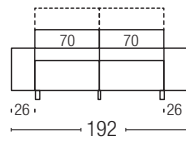

PIEDE / FOOT

ELLE / ELLE

Cromato lucido / Polished chrome
h. 10 cm

BRACCIOLO / ARMREST

PLAY

DI SERIE/
STANDARD
Bracciolo 26 cm
Armrest 26 cm

PLAY LIGHT

A RICHIESTA/
ON REQUEST
Bracciolo 20 cm
Armrest 20 cm

PLAY ARMCHAIR

DI SERIE SULLA POLTRONA/
STANDARD ON ARMCHAIR
Bracciolo bombato 16 cm
Rounded armrest 16 cm

DIVANO / SOFA

guanciali / pillows:
2 cm 45x45

guanciali / pillows:
2 cm 45x45

guanciali / pillows:
2 cm 45x45