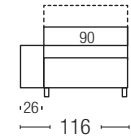

PLAY ARMCHAIR

DI SERIE SULLA POLTRONA/
STANDARD ON ARMCHAIR
Bracciolo bombato 16 cm
Rounded armrest 16 cm

DIVANO / SOFA

guanciali / pillows:
2 cm 45x45

guanciali / pillows:
2 cm 45x45

guanciali / pillows:
2 cm 45x45

guanciali / pillows:
2 cm 45x45

guanciali / pillows:
2 cm 45x45

POLTRONA / ARMCHAIR

guanciali / pillows:
1 cm 45x45

TERMINALE / ARMREST UNIT

guanciali / pillows:
1 cm 45x45

guanciali / pillows:
1 cm 45x45

guanciali / pillows:
1 cm 45x45

guanciali / pillows:
1 cm 45x45

guanciali / pillows:
1 cm 45x45

guanciali / pillows:
2 cm 45x45

ANGOLO / CORNER

guanciali / pillows:
2 cm 50x50

guanciali / pillows:
2 cm 50x50

POUF