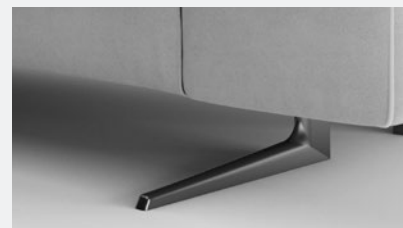

PIEDE / FOOT