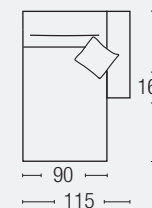

guanciali / pillows:
1 cm 65x65 - 2 cm 50x50

ANGOLARE CON POUF / CORNER WITH POUF

guanciali / pillows:
1 cm 65x65 - 2 cm 50x50

guanciali / pillows:
1 cm 65x65 - 2 cm 50x50

guanciali / pillows:
1 cm 65x65 - 2 cm 50x50

PIEDE / FOOT

**PONTE NICK / PONTE NICK

Manganese / Manganese
Cromato lucido / Polished chrome
Satinato / Satin
h. 15 cm
A richiesta / On request:
- RAL verniciato opaco / Matt RAL

*SPILLO NICK / SPILLO NICK

Manganese / Manganese
Cromato lucido / Polished chrome
Satinato / Satin
h. 15 cm
A richiesta / On request:
- RAL verniciato opaco / Matt RAL

*VERSIONE STANDARD / STANDARD

**A PAGAMENTO / WITH SURCHARGE

CHAISE LOUNGUE

PANCA / BENCH

PENISOLA CON RIBALTA / PENINSULA WITH FLAP

POUF H.43 CM

BRACCIOLO / ARMREST

Bracciolo 15 cm
Armrest 15 cm

Bracciolo 25 cm
Armrest 25 cm