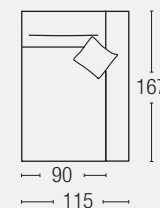

guanciali / pillows:
1 cm 65x65 - 2 cm 50x50

ANGOLARE CON POUF / CORNER WITH POUF

guanciali / pillows:
1 cm 65x65 - 2 cm 50x50

guanciali / pillows:
1 cm 65x65 - 2 cm 50x50

guanciali / pillows:
1 cm 65x65 - 2 cm 50x50

Manganese / Manganese
Cromato lucido / Polished chrome
Satinato / Satin
h. 15 cm
A richiesta / On request:
- RAL verniciato opaco / Matt RAL

*VERSIONE STANDARD / STANDARD

**A PAGAMENTO / WITH SURCHARGE

CHAISE LOUNGUE

PANCA / BENCH

PENISOLA CON RIBALTA / PENINSULA WITH FLAP

POUF H.43 CM

BRACCIOLO / ARMREST

Bracciolo 15 cm
Armrest 15 cm

Bracciolo 25 cm
Armrest 25 cm