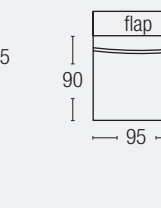

Manganese / Manganese
Cromato lucido / Polished chrome
Satinato / Satin
h. 15 cm
A richiesta / On request:
- RAL verniciato opaco / Matt RAL

*VERSIONE STANDARD / STANDARD

**A PAGAMENTO / WITH SURCHARGE

CHAISE LOUNGUE

PANCA / BENCH

PENISOLA CON RIBALTA / PENINSULA WITH FLAP

POUF H.43 CM

BRACCIOLO / ARMREST

Bracciolo 15 cm
Armrest 15 cm

Bracciolo 25 cm
Armrest 25 cm