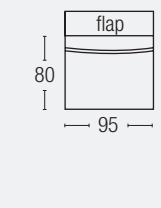

Manganese / Manganese
Cromato lucido / Polished chrome
Satinato / Satin
h. 15 cm
A richiesta / On request:
- RAL verniciato opaco / Matt RAL

*VERSIONE STANDARD / STANDARD

**A PAGAMENTO / WITH SURCHARGE

CHAISE LOUNGUE

PANCA / BENCH

PENISOLA CON RIBALTA / PENINSULA WITH FLAP

POUF H.43 CM

BRACCIOLO / ARMREST

Bracciolo 15 cm
Armrest 15 cm

Bracciolo 25 cm
Armrest 25 cm