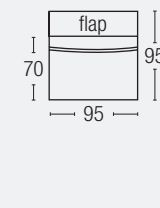

Manganese / Manganese
Cromato lucido / Polished chrome
Satinato / Satin
h. 15 cm
A richiesta / On request:
- RAL verniciato opaco / Matt RAL

*VERSIONE STANDARD / STANDARD

**A PAGAMENTO / WITH SURCHARGE

CHAISE LOUNGUE

PANCA / BENCH

PENISOLA CON RIBALTA / PENINSULA WITH FLAP

POUF H.43 CM

BRACCIOLO / ARMREST

Bracciolo 15 cm
Armrest 15 cm

Bracciolo 25 cm
Armrest 25 cm