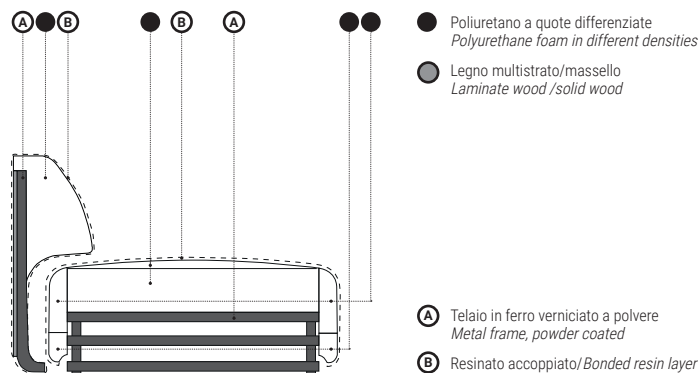

MOVE

STRUTTURA

Struttura in metallo, verniciata a polvere, con rete elettrosaldata.

SEDUTA

Cuscini di seduta in poliuretano a quote differenziate, con densità 30 HR, 35 ecoelast, 40 HR interamente rivestiti da un falda in resinato accoppiato

SCHIENALE

Cuscini schienale in poliuretano 25 hr rivestito in resinato accoppiato, con sostegni in metallo verniciati a polvere, scorrevoli lateralmente.

BRACCIOLI

Bracciali in poliuretano densità 25 HR rivestiti in resinato accoppiato, con innesti in multistrato e sostegni in metallo verniciati a polvere, collocabili su tutti i lati del divano e scorrevoli

GUANCIALI

DI SERIE (70LX50H): Guanciale 50% in piuma naturale depolverizzata, lavata e sterilizzata - 50% cin fill ball (fibra poliestere siliconata cava a pallino), rivestito da una tela 100% cotone

A RICHIESTA (GUANCIALE RELAX 70LX60H): Guanciale 50% in piuma naturale depolverizzata, lavata e sterilizzata - 50% cin fill ball (fibra poliestere siliconata cava a pallino), con inserto in poliuretano HR 25, rivestito da una tela 100% cotone.