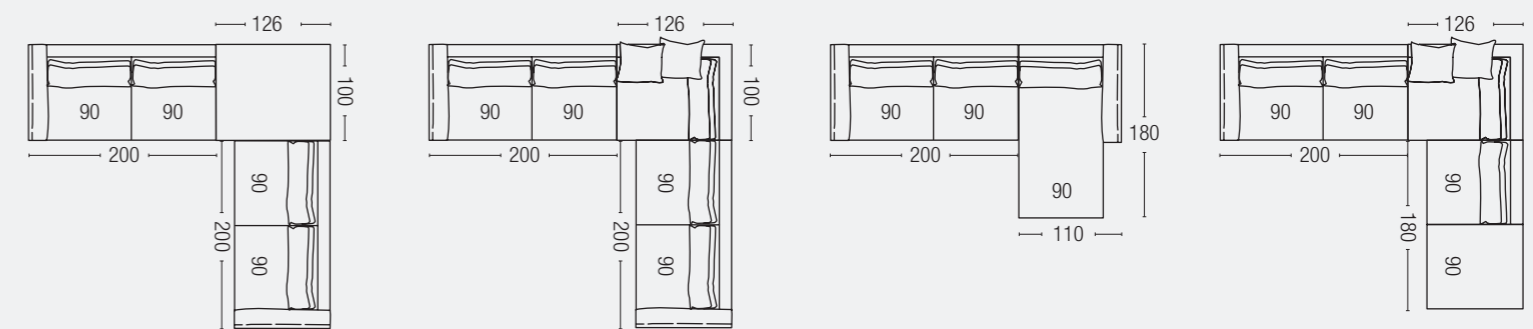

ESEMPI DI CONFIGURAZIONI CONFIGURATIONS EXAMPLES