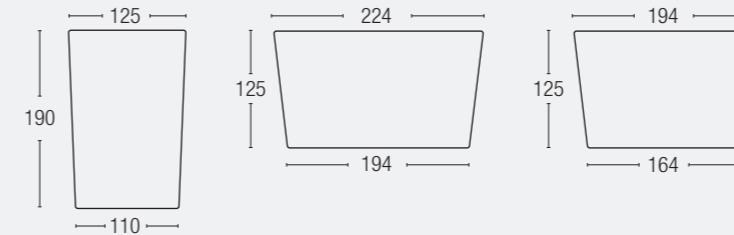

ELEMENTI SPECIALI / SPECIAL ELEMENTS