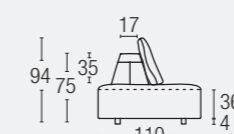

DIVANO BASSO / LOW SOFA