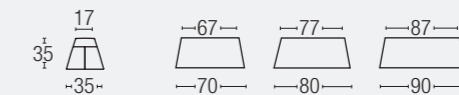

SCHIENALE / BACKREST