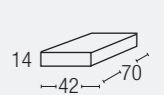

BRACCIOLIO / ARMREST