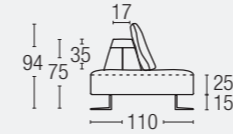

DIVANO ALTO / HIGH SOFA