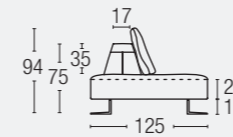

DIVANO ALTO / HIGH SOFA