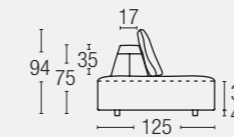

DIVANO BASSO / LOW SOFA