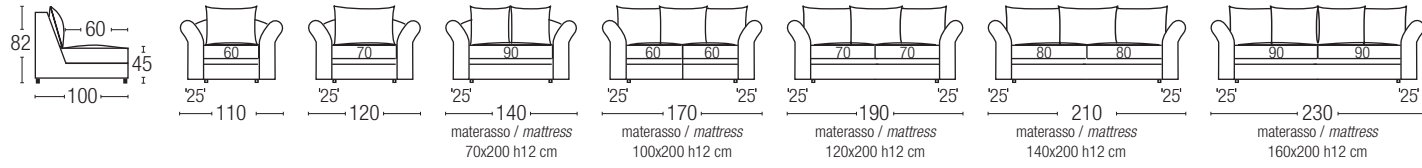

FOOT

Both bed and fixed versions H 4 cm.

PIEDE / FOOT

Per entrambe le versioni (sia letto che fissa)

On both bed and fixed versions

h. 4 cm

DIVANO / SOFA

POUF